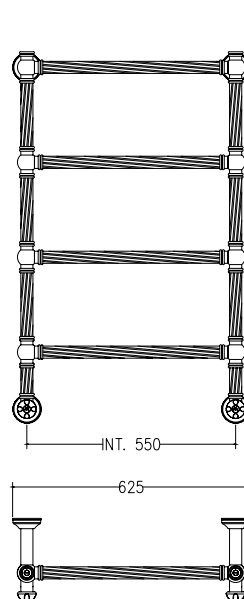

9-442/C

SC9442FEBA01..

Già inclusi nell'articolo e disponibili come ricambi

Already included in the article and available as spare parts

Уже входит в комплектацию артикула и доступны как запасные детали

	int. (mm)	int. (inch)	ΔT50 [t.g.]	ΔT50 t.g.+ v	ΔT50 v	ΔT30 [t.g.]	ΔT30 t.g.+ v	ΔT30 v	Kg	Lb
watt	550	21,65	247	296	321	111	133	144	15,80	41,40
kcal			212	255	276	96	115	124		
btu			842	1.011	1.095	379	455	493		

Scaldasalviette fisso componibile
CON ROSONI IN BARRA DI OTTONE

Fixed modular heated towel rail WITH
BRASS BAR WASHERS, floor connection.

Модульный стационарный полотенцесушитель
С НАКЛАДКАМИ ИЗ ЦЕЛЬНОЙ ЛАТУНИ.

Misura del tubo	Ø30 mm
Modulo aggiuntivo	150 mm 250 mm
Versione combinata	
Versione monotubo	disponibile valvola non compresa
Montaggio a pavimento	
Collegamento standard	raccordo 1/2 M con eccentrico
Aromaterapia	disponibile
Maniglie Cristalli	disponibile

Pipe dimension	Ø30 mm
Additional Module	150 mm 250 mm
Combined Version	
Single Tube Version	available - valve not included
Floor Connection	
Standard Connection	union 1/2 M with eccentric
Aromatherapy	available
Crystal Handle	available